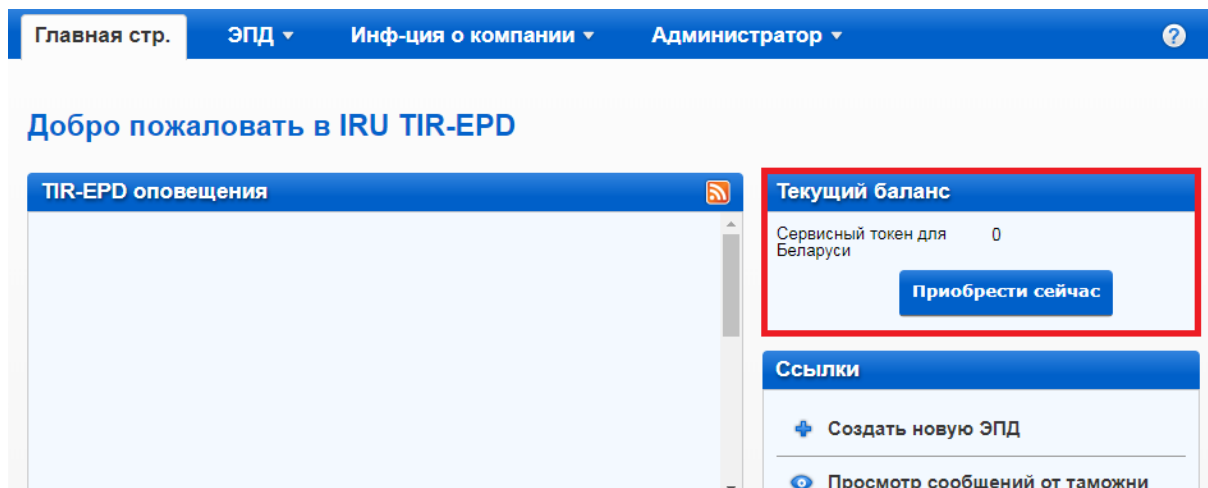

Приобретение электронных токенов для подачи предварительной информации о грузе в Республику Беларусь

Для подачи предварительной информации о грузе (ЭПИ) в Беларусь, вы можете приобрести электронные токены с 5, 10 или 20 транзакциями по направлению ЭПИ в таможеню.

1. Для приобретения токенов и проверки текущего баланса, вы можете использовать соответствующие поля на главной странице приложения. Чтобы продолжить, нажмите кнопку *Приобрести сейчас*:

2. Выберите количество транзакций, примите политику конфиденциальности, поставив галочку в соответствующем поле, и приступите к оплате:

The screenshot shows the 'Детали заказа' (Order details) page. At the top, there is a blue navigation bar with links: 'Главная стр.', 'ЭПД', 'Инф-ция о компании', 'Инф. об Ассоциации', and 'Управление перевозчиками'. Below the navigation bar, the main content area is titled 'Детали заказа'. It shows the following information: 'Тип : Сервисный токен для Беларуси', 'Количество операций *' (with a dropdown arrow), and 'Стоимость : €0.00'. There is a checkbox labeled 'Принять политику конфиденциальности'. At the bottom, there are two buttons: 'Оплатить' (Pay) and 'Отменить заказ' (Cancel order).

Вы также можете отменить заказ на каждом этапе его осуществления.